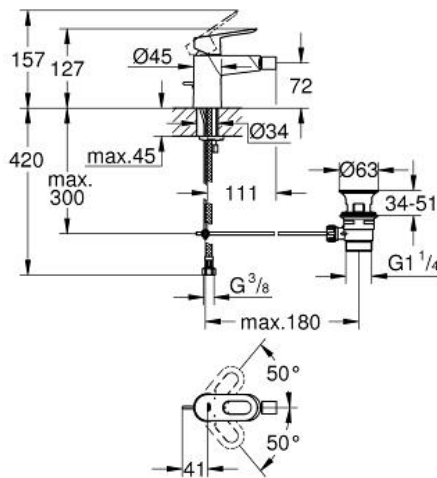

BAULOOP
 Einhand-Bidetatterie, DN 15
 Artikel 23338000

Pure Freude
 an Wasser

Produktbeschreibung:
 Einhand-Bidetatterie, DN 15

Spezifikation:
 Einlochmontage
 GROHE Longlife 28 mm Keramikkartusche
 GROHE StarLight Oberfläche
GROHE EcoJoy 5,7 l/min Mousseur
 Schnell-Montage-System
 mit Kugelgelenk
Zugstangen-Ablaufgarnitur 1 1/4"
 flexible Anschlusschläuche

Farbe:
 □ 23338000 chrom